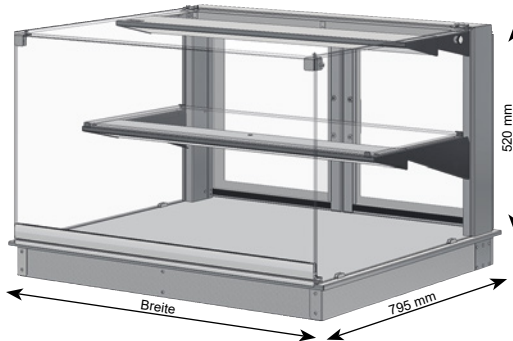

PROFI-Counter OK-BE / ECO OK-BE (ohne Kühlung)

Ungekühlte Einbauvitrine mit hochklappbaren Warenflächen

WiHA
ESG-Sicherheitsglas
Frontscheibe aus hochbelastbarem ESG-Glas

WiHA
LED
energiesparend und wartungsarm

WiHA
Soft-Close
Leise schließende Schiebetüren

Mit energiesparender LED-Beleuchtung.

Die PROFİ-Counter Serie

- Mehr Umsatz mit vollem Warendruck
- Einfache Änderung der benötigten Warenfläche
- Voller Warendruck selbst bei 55% Wareneinsatz
- Optional mit kundenspezifischem Werbetransparent
- Auch als ECO-Ausführung mit Isoglas lieferbar
- Mit leuchtstarker LED Beleuchtung