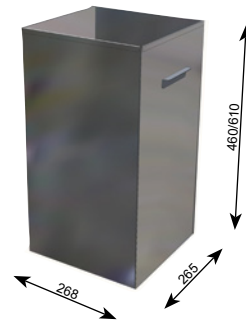

Einhängewinkel für Müllbehälter

Komplett aus Edelstahl gefertigt.

Größe: 266 x 40/10 mm

Art.-Nr.
8122