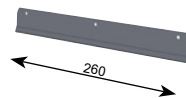

Einhängewinkel für Müllbehälter

Komplett aus Edelstahl gefertigt.

Größe: 266 x 40/10 mm

Art.-Nr.
8122