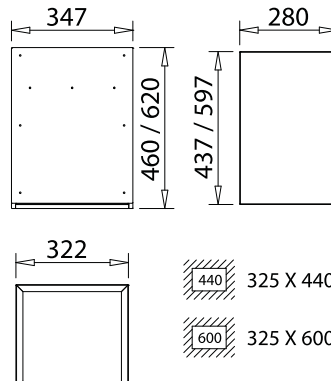

Müllkipper

Geschlossener Metallkasten mit herausnehmbarem Müllkipper.

Kasten und Müllkipper komplett aus Edelstahl gefertigt.

Einbaubreite 325 mm,

Höhe 440 oder 600 mm, Einbaurand überstehend

Tiefe 280 mm

Höhe 440 mm
Höhe 600 mm

Art.-Nr.
8100
8113

Glatte Front!
Dekorplatten können somit einfach angeschraubt werden!

Einfach mit der Kaffeesatzschublade kombinierbar! (Gleiche Einbaubreite!)

Müllbehälter zum Einhängen

Müllbehälter zum Einhängen, komplett aus Edelstahl gefertigt.

Breite 268 (300) mm; Tiefe 265 mm

Höhe 460 mm
Höhe 610 mm

Art.-Nr.
8120
8121