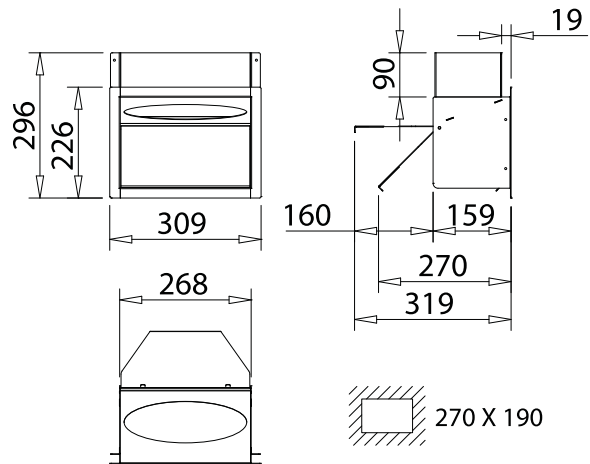

Papierhandtuchspender

Ein praktischer Helfer ist der neue WIHA-Papierhandtuchspender mit Abwurfschacht. Der Papierhandtuchspender wird in die Drehtür eines Unterschranks beim Handwaschbecken montiert. Zum Abtrocknen der Hände werden die Papierhandtücher entnommen und nach Gebrauch in den darunter platzierten Abwurf eingeworfen.

Das Nachfüllen des Papierhandtuchspenders sowie das Entleeren des Sammelbehälters sind nach dem Öffnen der Drehtür besonders einfach möglich.

Abmessungen:

Breite: 309 mm, Höhe: 226 mm, Einbautiefe: 159 mm + 160 mm.

Ausführung:

Papierhandtuchspender mit Pendelklappe aus Edelstahl gefertigt.

Handtuchspender passend für Papierhandtücher 9,84 inch x 25 cm.

Die Pendelklappe zum Abwurfschacht ist selbstschließend gelagert.

Erforderliche Einbauöffnung: 27 cm x 19 cm.

Vorratsfach passend für ca. 300 Blatt.

Art.-Nr.
10611