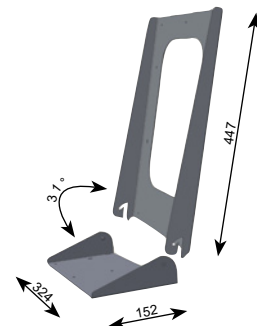

Pendelklappe

Art.-Nr.
8125

Klappbeschläge für Mülleimerklappen

Breite 324 mm, Tiefe 152 mm, Höhe 447 mm

Art.-Nr.
8123

Pinselfhalter

Zum Einhängen in den Müllbehälter, komplett aus Edelstahl gefertigt.

Breite 150 mm, Tiefe 50 mm, Höhe 40 mm

Art.-Nr.
8124