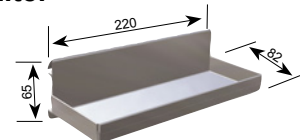

Breite 220 mm

Art.-Nr.
3862

Zangenhalter

Einfach ein- und aushängbar.
Ausführung: Komplett aus Edelstahl.

Art.-Nr.
3875

Schreibmaterialbehälter

Einfach ein- und aushängbar.
Ausführung: Komplett aus Edelstahl.

Breite 220 mm

Art.-Nr.
3863

SB-Vorratsbox „Serviette“

Komplett aus Edelstahl mit Klappdeckel.

Innenmaß 140 x 140 mm
(Servietten 130 x 130 mm)
Innenmaß 180 x 180 mm
(Servietten 170 x 170 mm)

Art.-Nr.
3883
3876

SB-Vorratsbox „Kleine Tüte“

Komplett aus Edelstahl mit Klappdeckel.
Geeignet für Tüten 250 mm x 100 mm.
Innenmaß: 260 mm x 110 mm

Art.-Nr.
3877

SB-Vorratsbox „Würstchen-Pappteller“

Komplett aus Edelstahl mit Klappdeckel.
Geeignet für Würstchen-Pappteller 230 mm x 70 mm.
Innenmaß: 240 x 80 mm

Art.-Nr.
3878

SB-Vorratsbox „Große Tüte“

Komplett aus Edelstahl mit Klappdeckel.
Geeignet für große Papiertüten 370 mm x 150 mm.
Innenmaß: 380 x 160 mm

Art.-Nr.
3879