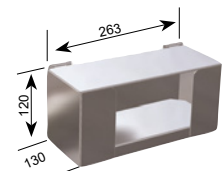

Höhe 211 mm
Höhe 279 mm

Art.-Nr.
3856
3857

Kartonhalter

In zwei verschiedenen Größen lieferbar. Einfach ein- und aushängbar.
Ausführung: Komplett aus Edelstahl.

Innenmaß 178 mm x 120 mm
Innenmaß 218 mm x 140 mm

Breite 220 mm

Art.-Nr.
3863

SB-Vorratsbox „Serviette“

Komplett aus Edelstahl mit Klappdeckel.

Innenmaß 140 x 140 mm
(Servietten 130 x 130 mm)
Innenmaß 180 x 180 mm
(Servietten 170 x 170 mm)

Art.-Nr.
3883
3876

SB-Vorratsbox „Kleine Tüte“

Komplett aus Edelstahl mit Klappdeckel.
Geeignet für Tüten 250 mm x 100 mm.
Innenmaß: 260 mm x 110 mm

Art.-Nr.
3877

SB-Vorratsbox „Würstchen-Pappteller“

Komplett aus Edelstahl mit Klappdeckel.
Geeignet für Würstchen-Pappteller 230 mm x 70 mm.
Innenmaß: 240 x 80 mm

Art.-Nr.
3878

SB-Vorratsbox „Große Tüte“

Komplett aus Edelstahl mit Klappdeckel.
Geeignet für große Papiertüten 370 mm x 150 mm.
Innenmaß: 380 x 160 mm

Art.-Nr.
3879