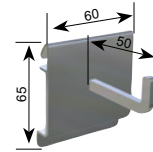

Abreißbeutelhalter

Einfach ein- und aushängbar.
Ausführung: Komplett aus Edelstahl.

Art.-Nr.
3861