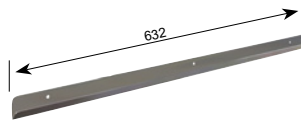

FLEXI – das flexible Thekenzubehör

So können Sie Ihre Theken den Arbeitsabläufen anpassen

Einhakleiste

Diese Einhakleiste bildet das Grundelement des FLEXI-Systems. Alle folgenden Halter können hier eingehängt werden.
Länge 632 mm.

Art.-Nr.
3855

Abreißbeutelhalter

Einfach ein- und aushängbar.
Ausführung: Komplett aus Edelstahl.

Art.-Nr.
3861

Packpapierhalter

In zwei verschiedenen Höhen lieferbar. Einfach ein- und aushängbar.
Ausführung: Komplett aus Edelstahl.

Höhe 211 mm
Höhe 279 mm

Art.-Nr.
3856
3857

Kartonhalter

In zwei verschiedenen Größen lieferbar. Einfach ein- und aushängbar.
Ausführung: Komplett aus Edelstahl.

Innenmaß 178 mm x 120 mm
Innenmaß 218 mm x 140 mm

Breite 220 mm

Art.-Nr.
3863

SB-Vorratsbox „Serviette“

Komplett aus Edelstahl mit Klappdeckel.

Innenmaß 140 x 140 mm
(Servietten 130 x 130 mm)
Innenmaß 180 x 180 mm
(Servietten 170 x 170 mm)

Art.-Nr.
3883
3876