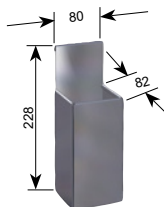

Höhe 211 mm
Höhe 279 mm

Art.-Nr.
3856
3857

Kartonhalter

In zwei verschiedenen Größen lieferbar. Einfach ein- und aushängbar.
Ausführung: Komplett aus Edelstahl.

Innenmaß 178 mm x 120 mm
Innenmaß 218 mm x 140 mm

Breite 220 mm

Art.-Nr.
3862

Zangenhalter

Einfach ein- und aushängbar.
Ausführung: Komplett aus Edelstahl.

Art.-Nr.
3875

Schreibmaterialbehälter

Einfach ein- und aushängbar.
Ausführung: Komplett aus Edelstahl.

Breite 220 mm

Art.-Nr.
3863

SB-Vorratsbox „Serviette“

Komplett aus Edelstahl mit Klappdeckel.

Innenmaß 140 x 140 mm
(Servietten 130 x 130 mm)
Innenmaß 180 x 180 mm
(Servietten 170 x 170 mm)

Art.-Nr.
3883
3876

SB-Vorratsbox „Kleine Tüte“

Komplett aus Edelstahl mit Klappdeckel.
Geeignet für Tüten 250 mm x 100 mm.
Innenmaß: 260 mm x 110 mm

Art.-Nr.
3877

SB-Vorratsbox „Würstchen-Pappteller“

Komplett aus Edelstahl mit Klappdeckel.
Geeignet für Würstchen-Pappteller 230 mm x 70 mm.
Innenmaß: 240 x 80 mm