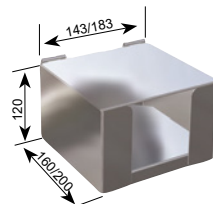

Höhe 211 mm
Höhe 279 mm

Art.-Nr.
3856
3857

Kartonhalter

In zwei verschiedenen Größen lieferbar. Einfach ein- und aushängbar.
Ausführung: Komplett aus Edelstahl.

Innenmaß 178 mm x 120 mm
Innenmaß 218 mm x 140 mm

Breite 220 mm

Art.-Nr.
3863

SB-Vorratsbox „Serviette“

Komplett aus Edelstahl mit Klappdeckel.

Innenmaß 140 x 140 mm
(Servietten 130 x 130 mm)
Innenmaß 180 x 180 mm
(Servietten 170 x 170 mm)

Art.-Nr.
3883
3876

SB-Vorratsbox „Kleine Tüte“

Komplett aus Edelstahl mit Klappdeckel.
Geeignet für Tüten 250 mm x 100 mm.
Innenmaß: 260 mm x 110 mm

Art.-Nr.
3877

SB-Vorratsbox „Würstchen-Pappteller“

Komplett aus Edelstahl mit Klappdeckel.
Geeignet für Würstchen-Pappteller 230 mm x 70 mm.
Innenmaß: 240 x 80 mm

Art.-Nr.
3878

SB-Vorratsbox „Große Tüte“

Komplett aus Edelstahl mit Klappdeckel.
Geeignet für große Papiertüten 370 mm x 150 mm.
Innenmaß: 380 x 160 mm

Art.-Nr.
3879