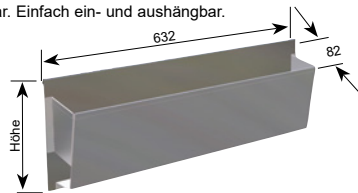

Art.-Nr.
3855

Abreißbeutelhalter

Einfach ein- und aushängbar.
Ausführung: Komplett aus Edelstahl.

Art.-Nr.
3861

Packpapierhalter

In zwei verschiedenen Höhen lieferbar. Einfach ein- und aushängbar.
Ausführung: Komplett aus Edelstahl.

Höhe 211 mm
Höhe 279 mm

Art.-Nr.
3856
3857

Kartonhalter

In zwei verschiedenen Größen lieferbar. Einfach ein- und aushängbar.
Ausführung: Komplett aus Edelstahl.

Innenmaß 178 mm x 120 mm
Innenmaß 218 mm x 140 mm

Breite 220 mm

Art.-Nr.
3863

SB-Vorratsbox „Serviette“

Komplett aus Edelstahl mit Klappdeckel.

Innenmaß 140 x 140 mm
(Servietten 130 x 130 mm)
Innenmaß 180 x 180 mm
(Servietten 170 x 170 mm)

Art.-Nr.
3883
3876

SB-Vorratsbox „Kleine Tüte“

Komplett aus Edelstahl mit Klappdeckel.
Geeignet für Tüten 250 mm x 100 mm.
Innenmaß: 260 mm x 110 mm

Art.-Nr.
3877

SB-Vorratsbox „Würstchen-Pappteller“

Komplett aus Edelstahl mit Klappdeckel.
Geeignet für Würstchen-Pappteller 230 mm x 70 mm.
Innenmaß: 240 x 80 mm