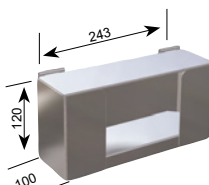

Höhe 211 mm
Höhe 279 mm

Art.-Nr.
3856
3857

Kartonhalter

In zwei verschiedenen Größen lieferbar. Einfach ein- und aushängbar.
Ausführung: Komplett aus Edelstahl.

Innenmaß 178 mm x 120 mm
Innenmaß 218 mm x 140 mm

Breite 220 mm

Art.-Nr.
3863

SB-Vorratsbox „Serviette“

Komplett aus Edelstahl mit Klappdeckel.

Innenmaß 140 x 140 mm
(Servietten 130 x 130 mm)
Innenmaß 180 x 180 mm
(Servietten 170 x 170 mm)

Art.-Nr.
3883
3876

SB-Vorratsbox „Kleine Tüte“

Komplett aus Edelstahl mit Klappdeckel.
Geeignet für Tüten 250 mm x 100 mm.
Innenmaß: 260 mm x 110 mm

Art.-Nr.
3877

SB-Vorratsbox „Würstchen-Pappteller“

Komplett aus Edelstahl mit Klappdeckel.
Geeignet für Würstchen-Pappteller 230 mm x 70 mm.
Innenmaß: 240 x 80 mm

Art.-Nr.
3878

SB-Vorratsbox „Große Tüte“

Komplett aus Edelstahl mit Klappdeckel.
Geeignet für große Papiertüten 370 mm x 150 mm.
Innenmaß: 380 x 160 mm

Art.-Nr.
3879