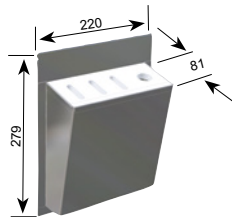

Höhe 211 mm
Höhe 279 mm

Art.-Nr.
3856
3857

Kartonhalter

In zwei verschiedenen Größen lieferbar. Einfach ein- und aushängbar.
Ausführung: Komplett aus Edelstahl.

Innenmaß 178 mm x 120 mm
Innenmaß 218 mm x 140 mm

Art.-Nr.
3858
3859

Messerhalter

Einfach ein- und aushängbar.
Ausführung: Komplett aus Edelstahl;
Innenteil für Messer ist aus weißem PE.

Breite 220 mm

Art.-Nr.
3860

Abfallbehälter

Einfach ein- und aushängbar.
Ausführung: Komplett aus Edelstahl.

Breite 220 mm

Art.-Nr.
3863

SB-Vorratsbox „Serviette“

Komplett aus Edelstahl mit Klappdeckel.

Innenmaß 140 x 140 mm
(Servietten 130 x 130 mm)
Innenmaß 180 x 180 mm
(Servietten 170 x 170 mm)

Art.-Nr.
3883
3876

SB-Vorratsbox „Kleine Tüte“

Komplett aus Edelstahl mit Klappdeckel.
Geeignet für Tüten 250 mm x 100 mm.
Innenmaß: 260 mm x 110 mm

Art.-Nr.
3877

SB-Vorratsbox „Würstchen-Pappteller“

Komplett aus Edelstahl mit Klappdeckel.
Geeignet für Würstchen-Pappteller 230 mm x 70 mm.
Innenmaß: 240 x 80 mm