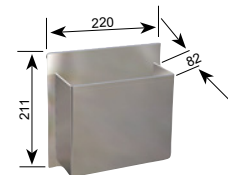

FLEXI – das flexible Thekenzubehör

So können Sie Ihre Theken den Arbeitsabläufen anpassen

Einhakleiste

Diese Einhakleiste bildet das Grundelement des FLEXI-Systems. Alle folgenden Halter können hier eingehängt werden.
Länge 632 mm.

Art.-Nr.
3855

Abreißbeutelhalter

Einfach ein- und aushängbar.
Ausführung: Komplett aus Edelstahl.

Art.-Nr.
3861

Packpapierhalter

In zwei verschiedenen Höhen lieferbar. Einfach ein- und aushängbar.
Ausführung: Komplett aus Edelstahl.

Höhe 211 mm
Höhe 279 mm

Art.-Nr.
3856
3857

Kartonhalter

In zwei verschiedenen Größen lieferbar. Einfach ein- und aushängbar.
Ausführung: Komplett aus Edelstahl.

Innenmaß 178 mm x 120 mm
Innenmaß 218 mm x 140 mm

Art.-Nr.
3858
3859

Messerhalter

Einfach ein- und aushängbar.
Ausführung: Komplett aus Edelstahl;
Innenteil für Messer ist aus weißem PE.

Breite 220 mm

Art.-Nr.
3860

Abfallbehälter

Einfach ein- und aushängbar.
Ausführung: Komplett aus Edelstahl.

Breite 220 mm

Art.-Nr.
3862

Zangenhalter

Einfach ein- und aushängbar.
Ausführung: Komplett aus Edelstahl.

Art.-Nr.
3875

Schreibmaterialbehälter

Einfach ein- und aushängbar.
Ausführung: Komplett aus Edelstahl.

Breite 220 mm

Art.-Nr.
3863

SB-Vorratsbox „Serviette“

Komplett aus Edelstahl mit Klappdeckel.

Innenmaß 140 x 140 mm
(Servietten 130 x 130 mm)
Innenmaß 180 x 180 mm
(Servietten 170 x 170 mm)

Art.-Nr.
3883
3876

SB-Vorratsbox „Kleine Tüte“

Komplett aus Edelstahl mit Klappdeckel.
Geeignet für Tüten 250 mm x 100 mm.
Innenmaß: 260 mm x 110 mm

Art.-Nr.
3877

SB-Vorratsbox „Würstchen-Pappteller“

Komplett aus Edelstahl mit Klappdeckel.
Geeignet für Würstchen-Pappteller 230 mm x 70 mm.
Innenmaß: 240 x 80 mm

Art.-Nr.
3878

SB-Vorratsbox „Große Tüte“