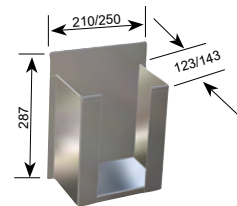

Höhe 211 mm
Höhe 279 mm

Art.-Nr.
3856
3857

Kartonhalter

In zwei verschiedenen Größen lieferbar. Einfach ein- und aushängbar.
Ausführung: Komplett aus Edelstahl.

Innenmaß 178 mm x 120 mm
Innenmaß 218 mm x 140 mm

Art.-Nr.
3858
3859

Messerhalter

Einfach ein- und aushängbar.
Ausführung: Komplett aus Edelstahl;
Innenteil für Messer ist aus weißem PE.

Breite 220 mm

Art.-Nr.
3860

Abfallbehälter

Einfach ein- und aushängbar.
Ausführung: Komplett aus Edelstahl.

Breite 220 mm

Art.-Nr.
3863

SB-Vorratsbox „Serviette“

Komplett aus Edelstahl mit Klappdeckel.

Innenmaß 140 x 140 mm
(Servietten 130 x 130 mm)
Innenmaß 180 x 180 mm
(Servietten 170 x 170 mm)

Art.-Nr.
3883
3876

SB-Vorratsbox „Kleine Tüte“

Komplett aus Edelstahl mit Klappdeckel.
Geeignet für Tüten 250 mm x 100 mm.
Innenmaß: 260 mm x 110 mm

Art.-Nr.
3877

SB-Vorratsbox „Würstchen-Pappteller“

Komplett aus Edelstahl mit Klappdeckel.
Geeignet für Würstchen-Pappteller 230 mm x 70 mm.
Innenmaß: 240 x 80 mm