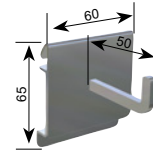

### Einhakleiste

Diese Einhakleiste bildet das Grundelement des FLEXI-Systems. Alle folgenden Halter können hier eingehängt werden.  
Länge 632 mm.

**Art.-Nr.**  
3855

### Packpapierhalter

In zwei verschiedenen Höhen lieferbar. Einfach ein- und aushängbar.  
Ausführung: Komplett aus Edelstahl.

Höhe 211 mm  
Höhe 279 mm

**Art.-Nr.**  
3856  
**Art.-Nr.**  
3857

### Kartonhalter

In zwei verschiedenen Größen lieferbar. Einfach ein- und aushängbar.  
Ausführung: Komplett aus Edelstahl.

Innenmaß 178 mm x 120 mm  
Innenmaß 218 mm x 140 mm

**Art.-Nr.**  
3858  
**Art.-Nr.**  
3859

### SB-Vorratsbox „Serviette“

Komplett aus Edelstahl mit Klappdeckel.

Innenmaß 140 x 140 mm  
(Servietten 130 x 130 mm)  
Innenmaß 180 x 180 mm  
(Servietten 170 x 170 mm)

**Art.-Nr.**  
3883  
**Art.-Nr.**  
3876