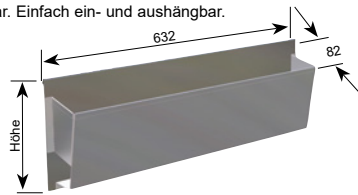

### Abreißbeutelhalter

Einfach ein- und aushängbar.  
Ausführung: Komplett aus Edelstahl.

**Art.-Nr.**  
3861

### Packpapierhalter

In zwei verschiedenen Höhen lieferbar. Einfach ein- und aushängbar.  
Ausführung: Komplett aus Edelstahl.

Höhe 211 mm  
Höhe 279 mm

**Art.-Nr.**  
3856  
**Art.-Nr.**  
3857

### Kartonhalter

In zwei verschiedenen Größen lieferbar. Einfach ein- und aushängbar.  
Ausführung: Komplett aus Edelstahl.

Innenmaß 178 mm x 120 mm  
Innenmaß 218 mm x 140 mm

**Art.-Nr.**  
3858  
**Art.-Nr.**  
3859

### SB-Vorratsbox „Serviette“

Komplett aus Edelstahl mit Klappdeckel.

Innenmaß 140 x 140 mm  
(Servietten 130 x 130 mm)  
Innenmaß 180 x 180 mm  
(Servietten 170 x 170 mm)

**Art.-Nr.**  
3883  
**Art.-Nr.**  
3876