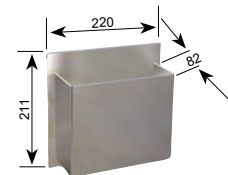

### Kartonhalter

In zwei verschiedenen Größen lieferbar. Einfach ein- und aushängbar.  
Ausführung: Komplett aus Edelstahl.

Innenmaß 178 mm x 120 mm  
Innenmaß 218 mm x 140 mm

**Art.-Nr.**  
3858  
**Art.-Nr.**  
3859

### Messerhalter

Einfach ein- und aushängbar.  
Ausführung: Komplett aus Edelstahl;  
Innenteil für Messer ist aus weißem PE.

Breite 220 mm

**Art.-Nr.**  
3860

### Abfallbehälter

Einfach ein- und aushängbar.  
Ausführung: Komplett aus Edelstahl.

Breite 220 mm

**Art.-Nr.**  
3862

### SB-Vorratsbox „Serviette“

Komplett aus Edelstahl mit Klappdeckel.

Innenmaß 140 x 140 mm  
(Servietten 130 x 130 mm)  
Innenmaß 180 x 180 mm  
(Servietten 170 x 170 mm)

**Art.-Nr.**  
3883  
**Art.-Nr.**  
3876