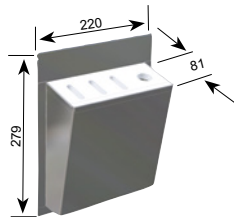

### Packpapierhalter

In zwei verschiedenen Höhen lieferbar. Einfach ein- und aushängbar.  
Ausführung: Komplett aus Edelstahl.

Höhe 211 mm  
Höhe 279 mm

**Art.-Nr.**  
3856  
**Art.-Nr.**  
3857

### Kartonhalter

In zwei verschiedenen Größen lieferbar. Einfach ein- und aushängbar.  
Ausführung: Komplett aus Edelstahl.

Innenmaß 178 mm x 120 mm  
Innenmaß 218 mm x 140 mm

**Art.-Nr.**  
3858  
**Art.-Nr.**  
3859

### Messerhalter

Einfach ein- und aushängbar.  
Ausführung: Komplett aus Edelstahl;  
Innenteil für Messer ist aus weißem PE.

Breite 220 mm

**Art.-Nr.**  
3860

### SB-Vorratsbox „Serviette“

Komplett aus Edelstahl mit Klappdeckel.

Innenmaß 140 x 140 mm  
(Servietten 130 x 130 mm)  
Innenmaß 180 x 180 mm  
(Servietten 170 x 170 mm)

**Art.-Nr.**  
3883  
**Art.-Nr.**  
3876