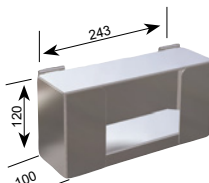

### SB-Vorratsbox „Serviette“

Komplett aus Edelstahl mit Klappdeckel.

Innenmaß 140 x 140 mm  
(Servietten 130 x 130 mm)  
Innenmaß 180 x 180 mm  
(Servietten 170 x 170 mm)

**Art.-Nr.**  
3883  
**Art.-Nr.**  
3876

### SB-Vorratsbox „Kleine Tüte“

Komplett aus Edelstahl mit Klappdeckel.  
Geeignet für Tüten 250 mm x 100 mm.  
Innenmaß: 260 mm x 110 mm

**Art.-Nr.**  
3877

### SB-Vorratsbox „Würstchen-Pappteller“

Komplett aus Edelstahl mit Klappdeckel.  
Geeignet für Würstchen-Pappteller 230 mm x 70 mm.  
Innenmaß: 240 x 80 mm

**Art.-Nr.**  
3878

### SB-Vorratsbox „Große Tüte“

Komplett aus Edelstahl mit Klappdeckel.  
Geeignet für große Papiertüten 370 mm x 150 mm.  
Innenmaß: 380 x 160 mm

**Art.-Nr.**  
3879