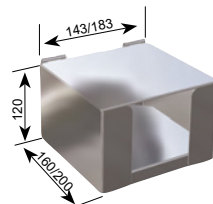

### Schreibmaterialbehälter

Einfach ein- und aushängbar.  
Ausführung: Komplett aus Edelstahl.

Breite 220 mm

**Art.-Nr.**  
3863

### SB-Vorratsbox „Serviette“

Komplett aus Edelstahl mit Klappdeckel.

Innenmaß 140 x 140 mm  
(Servietten 130 x 130 mm)  
Innenmaß 180 x 180 mm  
(Servietten 170 x 170 mm)

**Art.-Nr.**  
3883  
**Art.-Nr.**  
3876

### SB-Vorratsbox „Kleine Tüte“

Komplett aus Edelstahl mit Klappdeckel.  
Geeignet für Tüten 250 mm x 100 mm.  
Innenmaß: 260 mm x 110 mm

**Art.-Nr.**  
3877

### SB-Vorratsbox „Große Tüte“

Komplett aus Edelstahl mit Klappdeckel.  
Geeignet für große Papiertüten 370 mm x 150 mm.  
Innenmaß: 380 x 160 mm

**Art.-Nr.**  
3879