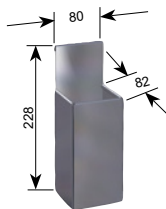

Zangenhalter

Einfach ein- und aushängbar.
Ausführung: Komplett aus Edelstahl.

Art.-Nr.
3875