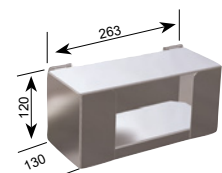

### SB-Vorratsbox „Serviette“

Komplett aus Edelstahl mit Klappdeckel.

Innenmaß 140 x 140 mm  
(Servietten 130 x 130 mm)  
Innenmaß 180 x 180 mm  
(Servietten 170 x 170 mm)

**Art.-Nr.**  
3883  
**Art.-Nr.**  
3876

### SB-Vorratsbox „Kleine Tüte“

Komplett aus Edelstahl mit Klappdeckel.  
Geeignet für Tüten 250 mm x 100 mm.  
Innenmaß: 260 mm x 110 mm

**Art.-Nr.**  
3877

### SB-Vorratsbox „Würstchen-Pappteller“

Komplett aus Edelstahl mit Klappdeckel.  
Geeignet für Würstchen-Pappteller 230 mm x 70 mm.  
Innenmaß: 240 x 80 mm

**Art.-Nr.**  
3878

### SB-Vorratsbox „Große Tüte“

Komplett aus Edelstahl mit Klappdeckel.  
Geeignet für große Papiertüten 370 mm x 150 mm.  
Innenmaß: 380 x 160 mm

**Art.-Nr.**  
3879