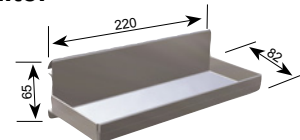

### Zangenhalter

Einfach ein- und aushängbar.  
Ausführung: Komplett aus Edelstahl.

**Art.-Nr.**  
3875

### Schreibmaterialbehälter

Einfach ein- und aushängbar.  
Ausführung: Komplett aus Edelstahl.

Breite 220 mm

**Art.-Nr.**  
3863

### SB-Vorratsbox „Serviette“

Komplett aus Edelstahl mit Klappdeckel.

Innenmaß 140 x 140 mm  
(Servietten 130 x 130 mm)  
Innenmaß 180 x 180 mm  
(Servietten 170 x 170 mm)

**Art.-Nr.**  
3883  
**Art.-Nr.**  
3876

### SB-Vorratsbox „Kleine Tüte“

Komplett aus Edelstahl mit Klappdeckel.  
Geeignet für Tüten 250 mm x 100 mm.  
Innenmaß: 260 mm x 110 mm

**Art.-Nr.**  
3877