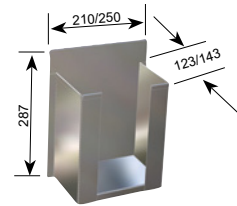

### Packpapierhalter

In zwei verschiedenen Höhen lieferbar. Einfach ein- und aushängbar.  
Ausführung: Komplett aus Edelstahl.

Höhe 211 mm  
Höhe 279 mm

**Art.-Nr.**  
3856  
**Art.-Nr.**  
3857

### Kartonhalter

In zwei verschiedenen Größen lieferbar. Einfach ein- und aushängbar.  
Ausführung: Komplett aus Edelstahl.

Innenmaß 178 mm x 120 mm  
Innenmaß 218 mm x 140 mm

**Art.-Nr.**  
3858  
**Art.-Nr.**  
3859

### SB-Vorratsbox „Serviette“

Komplett aus Edelstahl mit Klappdeckel.

Innenmaß 140 x 140 mm  
(Servietten 130 x 130 mm)  
Innenmaß 180 x 180 mm  
(Servietten 170 x 170 mm)

**Art.-Nr.**  
3883  
**Art.-Nr.**  
3876

### SB-Vorratsbox „Kleine Tüte“

Komplett aus Edelstahl mit Klappdeckel.  
Geeignet für Tüten 250 mm x 100 mm.  
Innenmaß: 260 mm x 110 mm

**Art.-Nr.**  
3877