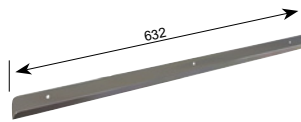

### Einhakleiste

Diese Einhakleiste bildet das Grundelement des FLEXI-Systems. Alle folgenden Halter können hier eingehängt werden.  
Länge 632 mm.

**Art.-Nr.**  
3855

### Abreißbeutelhalter

Einfach ein- und aushängbar.  
Ausführung: Komplett aus Edelstahl.

**Art.-Nr.**  
3861

### Messerhalter

Einfach ein- und aushängbar.  
Ausführung: Komplett aus Edelstahl;  
Innenteil für Messer ist aus weißem PE.

Breite 220 mm

**Art.-Nr.**  
3860

### SB-Vorratsbox „Serviette“

Komplett aus Edelstahl mit Klappdeckel.

Innenmaß 140 x 140 mm  
(Servietten 130 x 130 mm)  
Innenmaß 180 x 180 mm  
(Servietten 170 x 170 mm)

**Art.-Nr.**  
3883  
**Art.-Nr.**  
3876