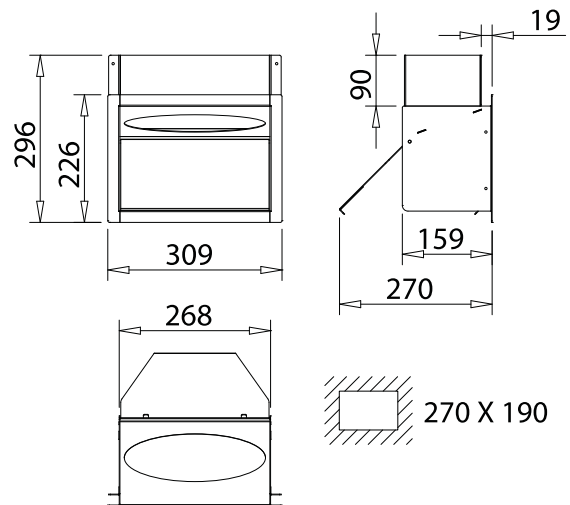

Papierhandtuchspender

Ein praktischer Helfer ist der neue WIHA-Papierhandtuchspender mit Abwurfschacht. Der Papierhandtuchspender wird in die Drehtür eines Unterschranks beim Handwaschbecken montiert. Zum Abtrocknen der Hände werden die Papierhandtücher entnommen und nach Gebrauch in den darunter platzierten Abwurf eingeworfen.

Das Nachfüllen des Papierhandtuchspenders sowie das Entleeren des Sammelbehälters sind nach dem Öffnen der Drehtür besonders einfach möglich.

Abmessungen:

Breite: 306 mm, Höhe: 226 mm, Einbautiefe: 138 mm.

Ausführung:

Papierhandtuchspender mit Pendelklappe aus Edelstahl gefertigt.

Handtuchspender passend für Papierhandtücher 9,84 inch x 25 cm.

Die Pendelklappe zum Abwurfschacht ist selbstschließend gelagert.

Erforderliche Einbauöffnung: 27 cm x 19 cm.

Vorratsfach passend für ca. 300 Blatt.

Art.-Nr.
10611