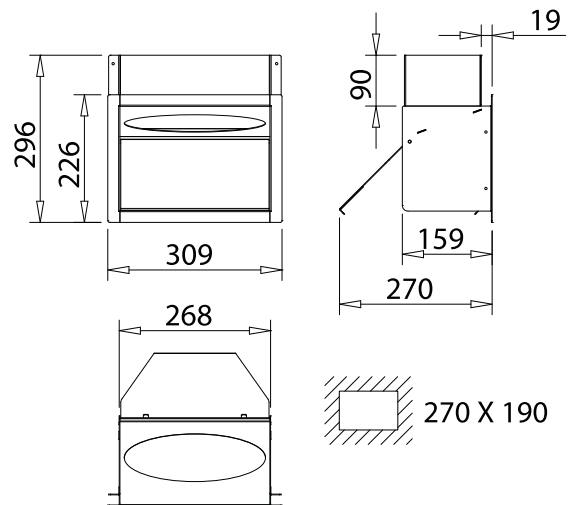

Papierhandtuchspender

Ein praktischer Helfer ist der neue WIHA-Papierhandtuchspender mit Abwurfschacht. Der Papierhandtuchspender wird in die Drehtür eines Unterschrankes beim Handwaschbecken montiert. Zum Abtrocknen der Hände werden die Papierhandtücher entnommen und nach Gebrauch in den darunter platzierten Abwurf eingeworfen.

Das Nachfüllen des Papierhandtuchspenders sowie das Entleeren des Sammelbehälters sind nach dem Öffnen der Drehtür besonders einfach möglich.

Abmessungen:

Breite: 306 mm, Höhe: 226 mm, Einbautiefe: 138 mm.

Ausführung:

Papierhandtuchspender mit Pendelklappe aus Edelstahl gefertigt.

Handtuchspender passend für Papierhandtücher 9,84 inch x 25 cm.

Die Pendelklappe zum Abwurfschacht ist selbstschließend gelagert.

Erforderliche Einbauöffnung: 27 cm x 19 cm.

Vorratsfach passend für ca. 300 Blatt.

Art.-Nr.
10611