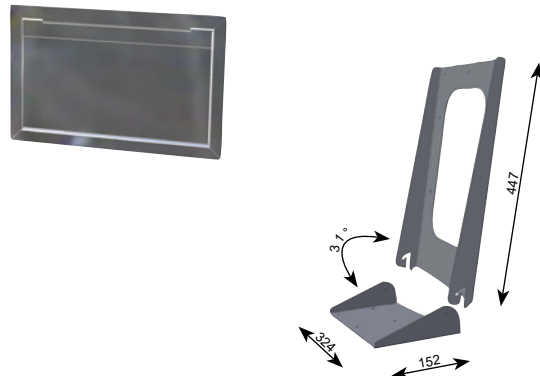

Pendelklappe

Art.-Nr.
8125

Klappbeschläge für Mülleimerklappen

Breite 324 mm, Tiefe 152 mm, Höhe 447 mm

Art.-Nr.
8123

Pinselfalter

Zum Einhängen in den Müllbehälter, komplett aus Edelstahl gefertigt.

Breite 150 mm, Tiefe 50 mm, Höhe 40 mm

Art.-Nr.
8124