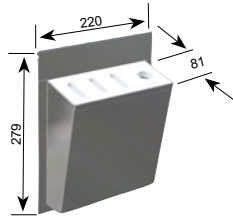

Höhe 211 mm
Höhe 279 mm

Art.-Nr.
3856
3857

Kartonhalter

In zwei verschiedenen Größen lieferbar.
Einfach ein- und aushängbar.
Ausführung: Komplett aus Edelstahl.

Innenmaß 178 mm x 120 mm
Innenmaß 218 mm x 140 mm

Art.-Nr.
3858
3859

Messerhalter

Einfach ein- und aushängbar.
Ausführung: Komplett aus Edelstahl;
Innenteil für Messer ist aus weißem PE.

Breite 220 mm

Art.-Nr.
3860

Abfallbehälter

Einfach ein- und aushängbar.
Ausführung: Komplett aus Edelstahl.

Breite 220 mm

Art.-Nr.
3863

SB-Vorratsbox „Serviette“

Komplett aus Edelstahl mit Klappdeckel.

Innenmaß 140 x 140 mm
(Servietten 130 x 130 mm)
Innenmaß 180 x 180 mm
(Servietten 170 x 170 mm)

Art.-Nr.
3883
3876

SB-Vorratsbox „Kleine Tüte“

Komplett aus Edelstahl mit Klappdeckel.
Geeignet für Tüten 250 mm x 100 mm.
Innenmaß: 260 mm x 110 mm

Art.-Nr.
3877

SB-Vorratsbox „Würstchen-Pappteller“

Komplett aus Edelstahl mit Klappdeckel.
Geeignet für Würstchen-Pappteller 230 mm x 70 mm.
Innenmaß: 240 x 80 mm