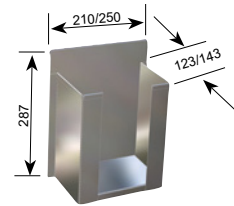

Höhe 211 mm
Höhe 279 mm

Art.-Nr.
3856
3857

Kartonhalter

In zwei verschiedenen Größen lieferbar.
Einfach ein- und aushängbar.
Ausführung: Komplett aus Edelstahl.

Innenmaß 178 mm x 120 mm
Innenmaß 218 mm x 140 mm

Breite 220 mm

Art.-Nr.
3863

SB-Vorratsbox „Serviette“

Komplett aus Edelstahl mit Klappdeckel.

Innenmaß 140 x 140 mm
(Servietten 130 x 130 mm)
Innenmaß 180 x 180 mm
(Servietten 170 x 170 mm)

Art.-Nr.
3883
3876

SB-Vorratsbox „Kleine Tüte“

Komplett aus Edelstahl mit Klappdeckel.
Geeignet für Tüten 250 mm x 100 mm.
Innenmaß: 260 mm x 110 mm

Art.-Nr.
3877

SB-Vorratsbox „Würstchen-Pappteller“

Komplett aus Edelstahl mit Klappdeckel.
Geeignet für Würstchen-Pappteller 230 mm x 70 mm.
Innenmaß: 240 x 80 mm

Art.-Nr.
3878

SB-Vorratsbox „Große Tüte“

Komplett aus Edelstahl mit Klappdeckel.
Geeignet für große Papiertüten 370 mm x 150 mm.
Innenmaß: 380 x 160 mm

Art.-Nr.
3879