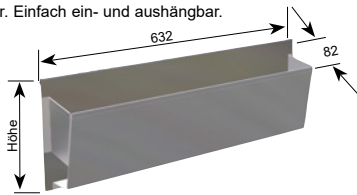

Art.-Nr.
3855

Abreißbeutelhalter

Einfach ein- und aushängbar.
Ausführung: Komplett aus Edelstahl.

Art.-Nr.
3861

Packpapierhalter

In zwei verschiedenen Höhen lieferbar. Einfach ein- und aushängbar.
Ausführung: Komplett aus Edelstahl.

Höhe 211 mm
Höhe 279 mm

Art.-Nr.
3856
3857

Kartonhalter

In zwei verschiedenen Größen lieferbar.
Einfach ein- und aushängbar.
Ausführung: Komplett aus Edelstahl.

Innenmaß 178 mm x 120 mm
Innenmaß 218 mm x 140 mm

Breite 220 mm

Art.-Nr.
3863

SB-Vorratsbox „Serviette“

Komplett aus Edelstahl mit Klappdeckel.

Innenmaß 140 x 140 mm
(Servietten 130 x 130 mm)
Innenmaß 180 x 180 mm
(Servietten 170 x 170 mm)

Art.-Nr.
3883
3876

SB-Vorratsbox „Kleine Tüte“

Komplett aus Edelstahl mit Klappdeckel.
Geeignet für Tüten 250 mm x 100 mm.
Innenmaß: 260 mm x 110 mm

Art.-Nr.
3877

SB-Vorratsbox „Würstchen-Pappteller“

Komplett aus Edelstahl mit Klappdeckel.
Geeignet für Würstchen-Pappteller 230 mm x 70 mm.
Innenmaß: 240 x 80 mm