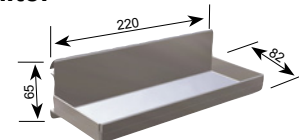

Breite 220 mm

Art.-Nr.
3862

Zangenhalter

Einfach ein- und aushängbar.
Ausführung: Komplett aus Edelstahl.

Art.-Nr.
3875

Schreibmaterialbehälter

Einfach ein- und aushängbar.
Ausführung: Komplett aus Edelstahl.

Breite 220 mm

Art.-Nr.
3863

SB-Vorratsbox „Serviette“

Komplett aus Edelstahl mit Klappdeckel.

Innenmaß 140 x 140 mm
(Servietten 130 x 130 mm)
Innenmaß 180 x 180 mm
(Servietten 170 x 170 mm)

Art.-Nr.
3883
3876

SB-Vorratsbox „Kleine Tüte“

Komplett aus Edelstahl mit Klappdeckel.
Geeignet für Tüten 250 mm x 100 mm.
Innenmaß: 260 mm x 110 mm

Art.-Nr.
3877

SB-Vorratsbox „Würstchen-Pappteller“

Komplett aus Edelstahl mit Klappdeckel.
Geeignet für Würstchen-Pappteller 230 mm x 70 mm.
Innenmaß: 240 x 80 mm

Art.-Nr.
3878

SB-Vorratsbox „Große Tüte“

Komplett aus Edelstahl mit Klappdeckel.
Geeignet für große Papiertüten 370 mm x 150 mm.
Innenmaß: 380 x 160 mm

Art.-Nr.
3879