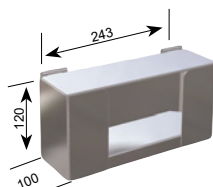

Höhe 211 mm
Höhe 279 mm

Art.-Nr.
3856
3857

Kartonhalter

In zwei verschiedenen Größen lieferbar.
Einfach ein- und aushängbar.
Ausführung: Komplett aus Edelstahl.

Innenmaß 178 mm x 120 mm
Innenmaß 218 mm x 140 mm

Breite 220 mm

Art.-Nr.
3863

SB-Vorratsbox „Serviette“

Komplett aus Edelstahl mit Klappdeckel.

Innenmaß 140 x 140 mm
(Servietten 130 x 130 mm)
Innenmaß 180 x 180 mm
(Servietten 170 x 170 mm)

Art.-Nr.
3883
3876

SB-Vorratsbox „Kleine Tüte“

Komplett aus Edelstahl mit Klappdeckel.
Geeignet für Tüten 250 mm x 100 mm.
Innenmaß: 260 mm x 110 mm

Art.-Nr.
3877

SB-Vorratsbox „Würstchen-Pappteller“

Komplett aus Edelstahl mit Klappdeckel.
Geeignet für Würstchen-Pappteller 230 mm x 70 mm.
Innenmaß: 240 x 80 mm

Art.-Nr.
3878

SB-Vorratsbox „Große Tüte“

Komplett aus Edelstahl mit Klappdeckel.
Geeignet für große Papiertüten 370 mm x 150 mm.
Innenmaß: 380 x 160 mm

Art.-Nr.
3879