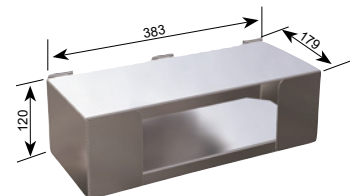

Höhe 211 mm
Höhe 279 mm

Art.-Nr.
3856
3857

Kartonhalter

In zwei verschiedenen Größen lieferbar.
Einfach ein- und aushängbar.
Ausführung: Komplett aus Edelstahl.

Innenmaß 178 mm x 120 mm
Innenmaß 218 mm x 140 mm

Breite 220 mm

Art.-Nr.
3863

SB-Vorratsbox „Serviette“

Komplett aus Edelstahl mit Klappdeckel.

Innenmaß 140 x 140 mm
(Servietten 130 x 130 mm)
Innenmaß 180 x 180 mm
(Servietten 170 x 170 mm)

Art.-Nr.
3883
3876

SB-Vorratsbox „Kleine Tüte“

Komplett aus Edelstahl mit Klappdeckel.
Geeignet für Tüten 250 mm x 100 mm.
Innenmaß: 260 mm x 110 mm

Art.-Nr.
3877

SB-Vorratsbox „Würstchen-Pappteller“

Komplett aus Edelstahl mit Klappdeckel.
Geeignet für Würstchen-Pappteller 230 mm x 70 mm.
Innenmaß: 240 x 80 mm

Art.-Nr.
3878

SB-Vorratsbox „Große Tüte“

Komplett aus Edelstahl mit Klappdeckel.
Geeignet für große Papiertüten 370 mm x 150 mm.
Innenmaß: 380 x 160 mm

Art.-Nr.
3879