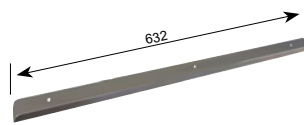

FLEXI – das flexible Thekenzubehör

So können Sie Ihre Theken den Arbeitsabläufen anpassen

Einhakleiste

Diese Einhakleiste bildet das Grundelement des FLEXI-Systems. Alle folgenden Halter können hier eingehängt werden.
Länge 632 mm.

Art.-Nr.
3855

Abreißbeutelhalter

Einfach ein- und aushängbar.
Ausführung: Komplett aus Edelstahl.

Art.-Nr.
3861

Packpapierhalter

In zwei verschiedenen Höhen lieferbar. Einfach ein- und aushängbar.
Ausführung: Komplett aus Edelstahl.

Art.-Nr.
3858
3859

Messerhalter

Einfach ein- und aushängbar.
Ausführung: Komplett aus Edelstahl;
Innenteil für Messer ist aus weißem PE.

Breite 220 mm

Art.-Nr.
3860

Abfallbehälter

Einfach ein- und aushängbar.
Ausführung: Komplett aus Edelstahl.

Breite 220 mm

Art.-Nr.
3863

SB-Vorratsbox „Serviette“

Komplett aus Edelstahl mit Klappdeckel.

Innenmaß 140 x 140 mm
(Servietten 130 x 130 mm)
Innenmaß 180 x 180 mm
(Servietten 170 x 170 mm)

Art.-Nr.
3883
3876