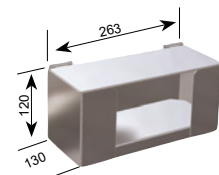

Höhe 211 mm
Höhe 279 mm

Art.-Nr.
3856
3857

Kartonhalter

In zwei verschiedenen Größen lieferbar.
Einfach ein- und aushängbar.
Ausführung: Komplett aus Edelstahl.

Innenmaß 178 mm x 120 mm
Innenmaß 218 mm x 140 mm

Breite 220 mm

Art.-Nr.
3863

SB-Vorratsbox „Serviette“

Komplett aus Edelstahl mit Klappdeckel.

Innenmaß 140 x 140 mm
(Servietten 130 x 130 mm)
Innenmaß 180 x 180 mm
(Servietten 170 x 170 mm)

Art.-Nr.
3883
3876

SB-Vorratsbox „Kleine Tüte“

Komplett aus Edelstahl mit Klappdeckel.
Geeignet für Tüten 250 mm x 100 mm.
Innenmaß: 260 mm x 110 mm

Art.-Nr.
3877

SB-Vorratsbox „Würstchen-Pappteller“

Komplett aus Edelstahl mit Klappdeckel.
Geeignet für Würstchen-Pappteller 230 mm x 70 mm.
Innenmaß: 240 x 80 mm

Art.-Nr.
3878

SB-Vorratsbox „Große Tüte“

Komplett aus Edelstahl mit Klappdeckel.
Geeignet für große Papiertüten 370 mm x 150 mm.
Innenmaß: 380 x 160 mm

Art.-Nr.
3879