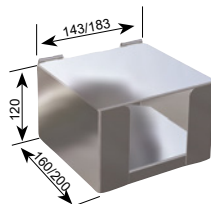

Breite 220 mm

Art.-Nr.
3862

Zangenhalter

Einfach ein- und aushängbar.
Ausführung: Komplett aus Edelstahl.

Art.-Nr.
3875

Schreibmaterialbehälter

Einfach ein- und aushängbar.
Ausführung: Komplett aus Edelstahl.

Breite 220 mm

Art.-Nr.
3863

SB-Vorratsbox „Serviette“

Komplett aus Edelstahl mit Klappdeckel.

Innenmaß 140 x 140 mm
(Servietten 130 x 130 mm)
Innenmaß 180 x 180 mm
(Servietten 170 x 170 mm)

Art.-Nr.
3883
3876

SB-Vorratsbox „Kleine Tüte“

Komplett aus Edelstahl mit Klappdeckel.
Geeignet für Tüten 250 mm x 100 mm.
Innenmaß: 260 mm x 110 mm

Art.-Nr.
3877

SB-Vorratsbox „Würstchen-Pappteller“

Komplett aus Edelstahl mit Klappdeckel.
Geeignet für Würstchen-Pappteller 230 mm x 70 mm.
Innenmaß: 240 x 80 mm

Art.-Nr.
3878

SB-Vorratsbox „Große Tüte“

Komplett aus Edelstahl mit Klappdeckel.
Geeignet für große Papiertüten 370 mm x 150 mm.
Innenmaß: 380 x 160 mm

Art.-Nr.
3879