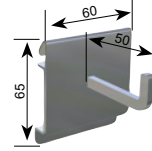

FLEXI – das flexible Thekenzubehör

So können Sie Ihre Theken den Arbeitsabläufen anpassen

Einhakleiste

Diese Einhakleiste bildet das Grundelement des FLEXI-Systems. Alle folgenden Halter können hier eingehängt werden.
Länge 632 mm.

Art.-Nr.
3855

Abreißbeutelhalter

Einfach ein- und aushängbar.
Ausführung: Komplett aus Edelstahl.

Art.-Nr.
3861

Packpapierhalter

In zwei verschiedenen Höhen lieferbar. Einfach ein- und aushängbar.
Ausführung: Komplett aus Edelstahl.

Höhe 211 mm
Höhe 279 mm

Art.-Nr.
3856
3857

Kartonhalter

In zwei verschiedenen Größen lieferbar.
Einfach ein- und aushängbar.
Ausführung: Komplett aus Edelstahl.

Innenmaß 178 mm x 120 mm
Innenmaß 218 mm x 140 mm

Breite 220 mm

Art.-Nr.
3863

SB-Vorratsbox „Serviette“

Komplett aus Edelstahl mit Klappdeckel.

Innenmaß 140 x 140 mm
(Servietten 130 x 130 mm)
Innenmaß 180 x 180 mm
(Servietten 170 x 170 mm)

Art.-Nr.
3883
3876