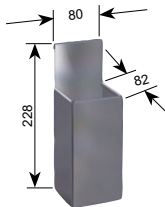

Zangenhalter

Einfach ein- und aushängbar.
Ausführung: Komplett aus Edelstahl.