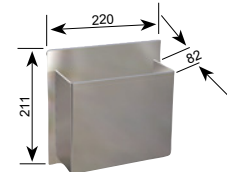

Höhe 211 mm
Höhe 279 mm

Art.-Nr.
3856
3857

Kartonhalter

In zwei verschiedenen Größen lieferbar.
Einfach ein- und aushängbar.
Ausführung: Komplett aus Edelstahl.

Innenmaß 178 mm x 120 mm
Innenmaß 218 mm x 140 mm

Art.-Nr.
3858
3859

Messerhalter

Einfach ein- und aushängbar.
Ausführung: Komplett aus Edelstahl;
Innenteil für Messer ist aus weißem PE.

Breite 220 mm

Art.-Nr.
3860

Abfallbehälter

Einfach ein- und aushängbar.
Ausführung: Komplett aus Edelstahl.

Breite 220 mm

Art.-Nr.
3863

SB-Vorratsbox „Serviette“

Komplett aus Edelstahl mit Klappdeckel.

Innenmaß 140 x 140 mm
(Servietten 130 x 130 mm)
Innenmaß 180 x 180 mm
(Servietten 170 x 170 mm)

Art.-Nr.
3883
3876

SB-Vorratsbox „Kleine Tüte“

Komplett aus Edelstahl mit Klappdeckel.
Geeignet für Tüten 250 mm x 100 mm.
Innenmaß: 260 mm x 110 mm

Art.-Nr.
3877

SB-Vorratsbox „Würstchen-Pappteller“

Komplett aus Edelstahl mit Klappdeckel.
Geeignet für Würstchen-Pappteller 230 mm x 70 mm.
Innenmaß: 240 x 80 mm