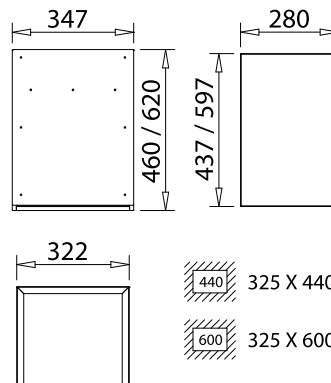

Müllkipper

Geschlossener Metallkasten mit herausnehmbarem Müllkipper.

Kasten und Müllkipper komplett aus Edelstahl gefertigt.

Einbaubreite 325 mm,

Höhe 440 oder 600 mm, Einbaurand überstehend

Tiefe 280 mm

Höhe 440 mm
Höhe 600 mm

Art.-Nr.
8100
8113

Glatte Front!
Dekorplatten können somit einfach angeschraubt werden!

Einfach mit der Kaffeesatzschublade kombinierbar! (Gleiche Einbaubreite!)

Müllbehälter zum Einhängen

Müllbehälter zum Einhängen, komplett aus Edelstahl gefertigt.

Breite 268 (300) mm; Tiefe 265 mm

Höhe 460 mm
Höhe 610 mm

Art.-Nr.
8120
8121