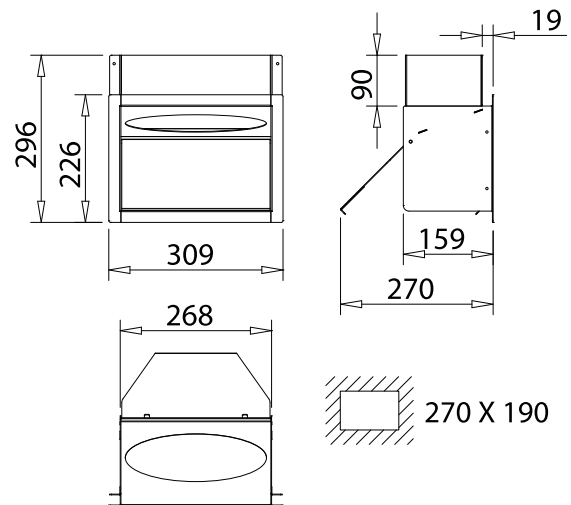

Papierhandtuchspender

Ein praktischer Helfer ist der neue WIHA-Papierhandtuchspender mit Abwurfschacht. Der Papierhandtuchspender wird in die Drehtür eines Unterschrankes beim Handwaschbecken montiert. Zum Abtrocknen der Hände werden die Papierhandtücher entnommen und nach Gebrauch in den darunter platzierten Abwurf eingeworfen.

Das Nachfüllen des Papierhandtuchspenders sowie das Entleeren des Sammelbehälters sind nach dem Öffnen der Drehtür besonders einfach möglich.

Abmessungen:

Breite: 306 mm, Höhe: 226 mm, Einbautiefe: 138 mm.

Ausführung:

Papierhandtuchspender mit Pendelklappe aus Edelstahl gefertigt.

Handtuchspender passend für Papierhandtücher 9,84 in x 25 cm.

Die Pendelklappe zum Abwurfschacht ist selbstschließend gelagert.

Erforderliche Einbauöffnung: 27 cm x 19 cm.

Vorratsfach passend für ca. 300 Blatt.

Art.-Nr.
10611