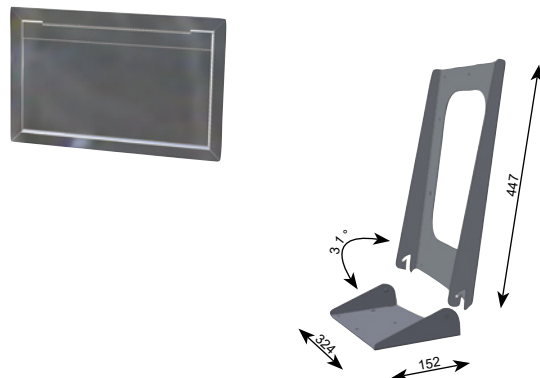

Pendelklappe

Art.-Nr.
8125

Klappbeschläge für Mülleimerklappen

Breite 324 mm, Tiefe 152 mm, Höhe 447 mm

Art.-Nr.
8123

Pinselfalter

Zum Einhängen in den Müllbehälter, komplett aus Edelstahl gefertigt.

Breite 150 mm, Tiefe 50 mm, Höhe 40 mm

Art.-Nr.
8124