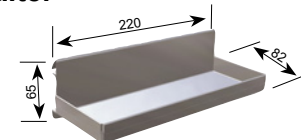

Breite 220 mm

Art.-Nr.
3862

Zangenhalter

Einfach ein- und aushängbar.
Ausführung: Komplett aus Edelstahl.

Art.-Nr.
3875

Schreibmaterialbehälter

Einfach ein- und aushängbar.
Ausführung: Komplett aus Edelstahl.

Breite 220 mm

Art.-Nr.
3863

SB-Vorratsbox „Serviette“

Komplett aus Edelstahl mit Klappdeckel.

Innenmaß 140 x 140 mm
(Servietten 130 x 130 mm)
Innenmaß 180 x 180 mm
(Servietten 170 x 170 mm)

Art.-Nr.
3883
3876

SB-Vorratsbox „Kleine Tüte“

Komplett aus Edelstahl mit Klappdeckel.
Geeignet für Tüten 250 mm x 100 mm.
Innenmaß: 260 mm x 110 mm

Art.-Nr.
3877

SB-Vorratsbox „Würstchen-Pappteller“

Komplett aus Edelstahl mit Klappdeckel.
Geeignet für Würstchen-Pappteller 230 mm x 70 mm.
Innenmaß: 240 x 80 mm

Art.-Nr.
3878

SB-Vorratsbox „Große Tüte“

Komplett aus Edelstahl mit Klappdeckel.
Geeignet für große Papiertüten 370 mm x 150 mm.
Innenmaß: 380 x 160 mm

Art.-Nr.
3879