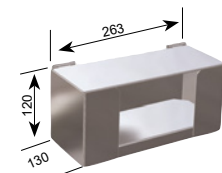

Höhe 211 mm
Höhe 279 mm

Art.-Nr.
3856
3857

Kartonhalter

In zwei verschiedenen Größen lieferbar.
Einfach ein- und aushängbar.
Ausführung: Komplett aus Edelstahl.

Innenmaß 178 mm x 120 mm
Innenmaß 218 mm x 140 mm

Breite 220 mm

Art.-Nr.
3863

SB-Vorratsbox „Serviette“

Komplett aus Edelstahl mit Klappdeckel.

Innenmaß 140 x 140 mm
(Servietten 130 x 130 mm)
Innenmaß 180 x 180 mm
(Servietten 170 x 170 mm)

Art.-Nr.
3883
3876

SB-Vorratsbox „Kleine Tüte“

Komplett aus Edelstahl mit Klappdeckel.
Geeignet für Tüten 250 mm x 100 mm.
Innenmaß: 260 mm x 110 mm

Art.-Nr.
3877

SB-Vorratsbox „Würstchen-Pappteller“

Komplett aus Edelstahl mit Klappdeckel.
Geeignet für Würstchen-Pappteller 230 mm x 70 mm.
Innenmaß: 240 x 80 mm

Art.-Nr.
3878

SB-Vorratsbox „Große Tüte“

Komplett aus Edelstahl mit Klappdeckel.
Geeignet für große Papiertüten 370 mm x 150 mm.
Innenmaß: 380 x 160 mm

Art.-Nr.
3879