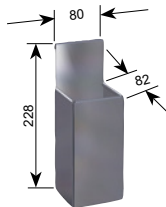

Zangenhalter

Einfach ein- und aushängbar.
Ausführung: Komplett aus Edelstahl.