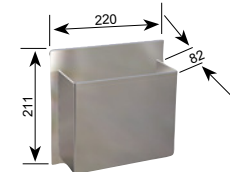

Höhe 211 mm
Höhe 279 mm

Art.-Nr.
3856
3857

Kartonhalter

In zwei verschiedenen Größen lieferbar.
Einfach ein- und aushängbar.
Ausführung: Komplett aus Edelstahl.

Innenmaß 178 mm x 120 mm
Innenmaß 218 mm x 140 mm

Art.-Nr.
3858
3859

Messerhalter

Einfach ein- und aushängbar.
Ausführung: Komplett aus Edelstahl;
Innenteil für Messer ist aus weißem PE.

Breite 220 mm

Art.-Nr.
3860

Abfallbehälter

Einfach ein- und aushängbar.
Ausführung: Komplett aus Edelstahl.

Breite 220 mm

Art.-Nr.
3863

SB-Vorratsbox „Serviette“

Komplett aus Edelstahl mit Klappdeckel.

Innenmaß 140 x 140 mm
(Servietten 130 x 130 mm)
Innenmaß 180 x 180 mm
(Servietten 170 x 170 mm)

Art.-Nr.
3883
3876

SB-Vorratsbox „Kleine Tüte“

Komplett aus Edelstahl mit Klappdeckel.
Geeignet für Tüten 250 mm x 100 mm.
Innenmaß: 260 mm x 110 mm

Art.-Nr.
3877

SB-Vorratsbox „Würstchen-Pappteller“

Komplett aus Edelstahl mit Klappdeckel.
Geeignet für Würstchen-Pappteller 230 mm x 70 mm.
Innenmaß: 240 x 80 mm