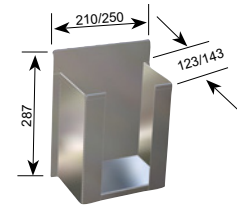

Höhe 211 mm
Höhe 279 mm

Art.-Nr.
3856
3857

Kartonhalter

In zwei verschiedenen Größen lieferbar.
Einfach ein- und aushängbar.
Ausführung: Komplett aus Edelstahl.

Innenmaß 178 mm x 120 mm
Innenmaß 218 mm x 140 mm

Breite 220 mm

Art.-Nr.
3863

SB-Vorratsbox „Serviette“

Komplett aus Edelstahl mit Klappdeckel.

Innenmaß 140 x 140 mm
(Servietten 130 x 130 mm)
Innenmaß 180 x 180 mm
(Servietten 170 x 170 mm)

Art.-Nr.
3883
3876

SB-Vorratsbox „Kleine Tüte“

Komplett aus Edelstahl mit Klappdeckel.
Geeignet für Tüten 250 mm x 100 mm.
Innenmaß: 260 mm x 110 mm

Art.-Nr.
3877

SB-Vorratsbox „Würstchen-Pappteller“

Komplett aus Edelstahl mit Klappdeckel.
Geeignet für Würstchen-Pappteller 230 mm x 70 mm.
Innenmaß: 240 x 80 mm

Art.-Nr.
3878

SB-Vorratsbox „Große Tüte“

Komplett aus Edelstahl mit Klappdeckel.
Geeignet für große Papiertüten 370 mm x 150 mm.
Innenmaß: 380 x 160 mm

Art.-Nr.
3879