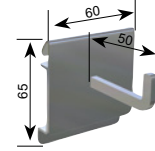

FLEXI – das flexible Thekenzubehör

So können Sie Ihre Theken den Arbeitsabläufen anpassen

Einhakleiste

Diese Einhakleiste bildet das Grundelement des FLEXI-Systems. Alle folgenden Halter können hier eingehängt werden.
Länge 632 mm.

Art.-Nr.
3855

Abreißbeutelhalter

Einfach ein- und aushängbar.
Ausführung: Komplett aus Edelstahl.

Art.-Nr.
3861

Packpapierhalter

In zwei verschiedenen Höhen lieferbar. Einfach ein- und aushängbar.
Ausführung: Komplett aus Edelstahl.

Höhe 211 mm
Höhe 279 mm

Art.-Nr.
3856
3857

Kartonhalter

In zwei verschiedenen Größen lieferbar.
Einfach ein- und aushängbar.
Ausführung: Komplett aus Edelstahl.

Innenmaß 178 mm x 120 mm
Innenmaß 218 mm x 140 mm

Breite 220 mm

Art.-Nr.
3863

SB-Vorratsbox „Serviette“

Komplett aus Edelstahl mit Klappdeckel.

Innenmaß 140 x 140 mm
(Servietten 130 x 130 mm)
Innenmaß 180 x 180 mm
(Servietten 170 x 170 mm)

Art.-Nr.
3883
3876