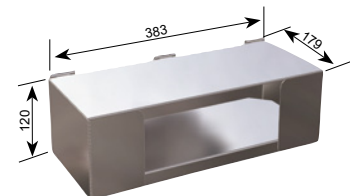

Höhe 211 mm
Höhe 279 mm

Art.-Nr.
3856
3857

Kartonhalter

In zwei verschiedenen Größen lieferbar.
Einfach ein- und aushängbar.
Ausführung: Komplett aus Edelstahl.

Innenmaß 178 mm x 120 mm
Innenmaß 218 mm x 140 mm

Breite 220 mm

Art.-Nr.
3863

SB-Vorratsbox „Serviette“

Komplett aus Edelstahl mit Klappdeckel.

Innenmaß 140 x 140 mm
(Servietten 130 x 130 mm)
Innenmaß 180 x 180 mm
(Servietten 170 x 170 mm)

Art.-Nr.
3883
3876

SB-Vorratsbox „Kleine Tüte“

Komplett aus Edelstahl mit Klappdeckel.
Geeignet für Tüten 250 mm x 100 mm.
Innenmaß: 260 mm x 110 mm

Art.-Nr.
3877

SB-Vorratsbox „Würstchen-Pappteller“

Komplett aus Edelstahl mit Klappdeckel.
Geeignet für Würstchen-Pappteller 230 mm x 70 mm.
Innenmaß: 240 x 80 mm

Art.-Nr.
3878

SB-Vorratsbox „Große Tüte“

Komplett aus Edelstahl mit Klappdeckel.
Geeignet für große Papiertüten 370 mm x 150 mm.
Innenmaß: 380 x 160 mm

Art.-Nr.
3879