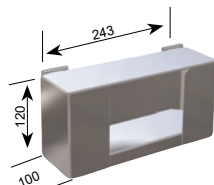

Höhe 211 mm
Höhe 279 mm

Art.-Nr.
3856
3857

Kartonhalter

In zwei verschiedenen Größen lieferbar.
Einfach ein- und aushängbar.
Ausführung: Komplett aus Edelstahl.

Innenmaß 178 mm x 120 mm
Innenmaß 218 mm x 140 mm

Breite 220 mm

Art.-Nr.
3863

SB-Vorratsbox „Serviette“

Komplett aus Edelstahl mit Klappdeckel.

Innenmaß 140 x 140 mm
(Servietten 130 x 130 mm)
Innenmaß 180 x 180 mm
(Servietten 170 x 170 mm)

Art.-Nr.
3883
3876

SB-Vorratsbox „Kleine Tüte“

Komplett aus Edelstahl mit Klappdeckel.
Geeignet für Tüten 250 mm x 100 mm.
Innenmaß: 260 mm x 110 mm

Art.-Nr.
3877

SB-Vorratsbox „Würstchen-Pappteller“

Komplett aus Edelstahl mit Klappdeckel.
Geeignet für Würstchen-Pappteller 230 mm x 70 mm.
Innenmaß: 240 x 80 mm

Art.-Nr.
3878

SB-Vorratsbox „Große Tüte“

Komplett aus Edelstahl mit Klappdeckel.
Geeignet für große Papiertüten 370 mm x 150 mm.
Innenmaß: 380 x 160 mm

Art.-Nr.
3879